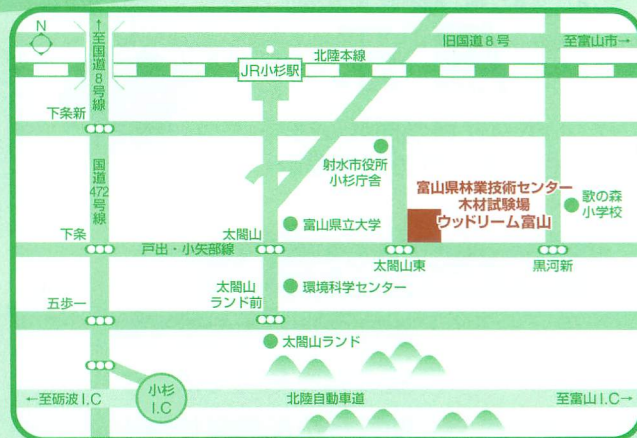

問い合わせ先:

●林業技術センター木材試験場
TEL 0766-56-2815

●富山県木材組合連合会
TEL 076-432-5057

主催: 富山県・富山県木材組合連合会
後援: (財)富山県新世紀産業機構、(財)日本住宅・木材技術センター、立山山麓森林組合、砺波森林組合、(財)立山グリーンパーク、富山県フォレストリーダー協会、NPO法人とやまの木で家をつくる会、富山県林業技術センター振興協議会、富山県木材青壮年会

特別協賛: 石友リフォームサービス(株)、ウッドリンク(株)、オダケホーム(株)、(有)グランドワークス、カネコホーム(株)、太平ハウス・ラボ(株)、チューモク(株)、富山県森林組合連合会、北越集成材工業会、山崎木材(株)